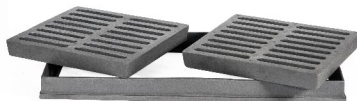

PESO

30 KG

REJAS PARA DESAGÜE

REJA

DOBLE

CON MARCO

MEDIDA

Reja: 49 x 52 cm

Marco: 105 x 50 cm

PESO

130 KG

TAPAS PARA DESAGÜE

TAPA

**CUADRADA
CON MARCO**

MEDIDA

40 x 40 cm