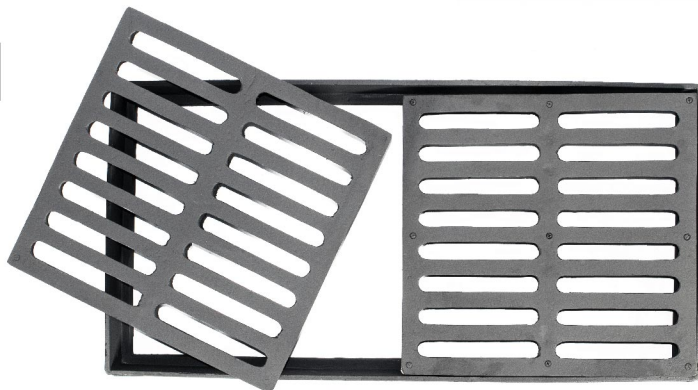

FILFER.COM

Calle Echeverría 2050
Cañuelas (1814) Bs. As. ARGENTINA
Tel/Fax: 54 02226 - 430249 / 433211
email: molfico_filfer@hotmail.com

REJAS PARA DESAGÜE

REJA

SIMPLE

CON MARCO

MEDIDA

40 x 40 cm

PESO

30 KG

REJAS PARA DESAGÜE

REJA

DOBLE

CON MARCO

MEDIDA

Reja: 49 x 52 cm

Marco: 105 x 50 cm

PESO

130 KG

TAPAS PARA DESAGÜE

TAPA

**CUADRADA
CON MARCO**

MEDIDA

40 x 40 cm

PESO

51 KG

TAPAS PARA DESAGÜE

TAPA

CIRCULAR
CON MARCO

DIAMETRO

60 Ø

PESO