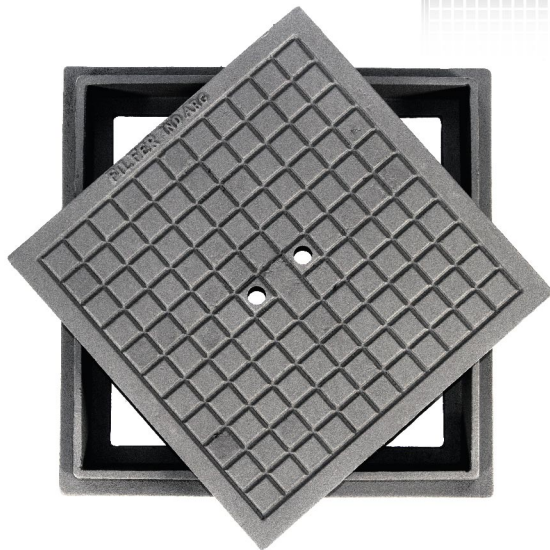

FILFER.COM

Calle Echeverría 2050
Cañuelas (1814) Bs. As. ARGENTINA
Tel/Fax: 54 02226 - 430249 / 433211
email: molfico_filfer@hotmail.com

REJAS PARA DESAGÜE

REJA

SIMPLE

CON MARCO

MEDIDA

40 x 40 cm

PESO

30 KG

REJAS PARA DESAGÜE

REJA

DOBLE

CON MARCO

MEDIDA

Reja: 49 x 52 cm

Marco: 105 x 50 cm

PESO

130 KG

TAPAS PARA DESAGÜE

TAPA

**CUADRADA
CON MARCO**

MEDIDA

40 x 40 cm

PESO

51 KG

TAPAS PARA DESAGÜE

TAPA

CIRCULAR
CON MARCO

DIAMETRO

60 Ø

PESO