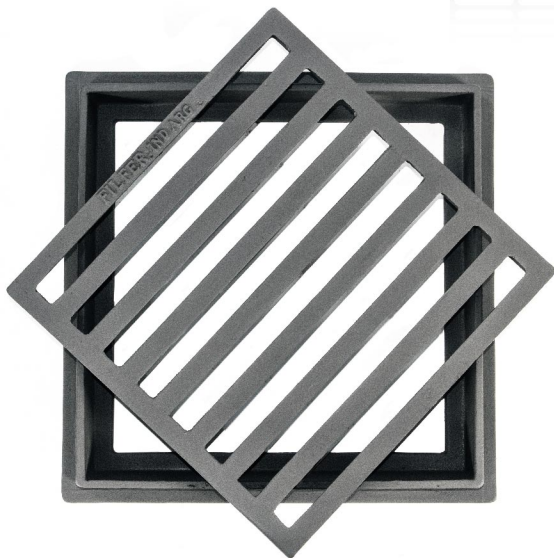

FILFER.COM

Calle Echeverría 2050
Cañuelas (1814) Bs. As. ARGENTINA
Tel/Fax: 54 02226 - 430249 / 433211
email: molfico_filfer@hotmail.com

REJAS PARA DESAGÜE

REJA

SIMPLE

CON MARCO

MEDIDA

40 x 40 cm

PESO

30 KG

REJAS PARA DESAGÜE

REJA

DOBLE

CON MARCO

MEDIDA

Reja: 49 x 52 cm

Marco: 105 x 50 cm

PESO

130 KG

TAPAS PARA DESAGÜE

TAPA

**CUADRADA
CON MARCO**

MEDIDA

40 x 40 cm

PESO

51 KG

TAPAS PARA DESAGÜE

TAPA

CIRCULAR
CON MARCO

DIAMETRO

60 Ø

PESO