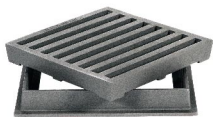

FILFER.COM

Calle Echeverría 2050
Cañuelas (1814) Bs. As. ARGENTINA
Tel/Fax: 54 02226 - 430249 / 433211
email: molfico_filfer@hotmail.com

REJAS PARA DESAGÜE

REJA

SIMPLE

CON MARCO

MEDIDA

40 x 40 cm

PESO

30 KG

REJAS PARA DESAGÜE

REJA

DOBLE

CON MARCO

MEDIDA

Reja: 49 x 52 cm

Marco: 105 x 50 cm

PESO

130 KG

TAPAS PARA DESAGÜE

TAPA

**CUADRADA
CON MARCO**

MEDIDA

40 x 40 cm